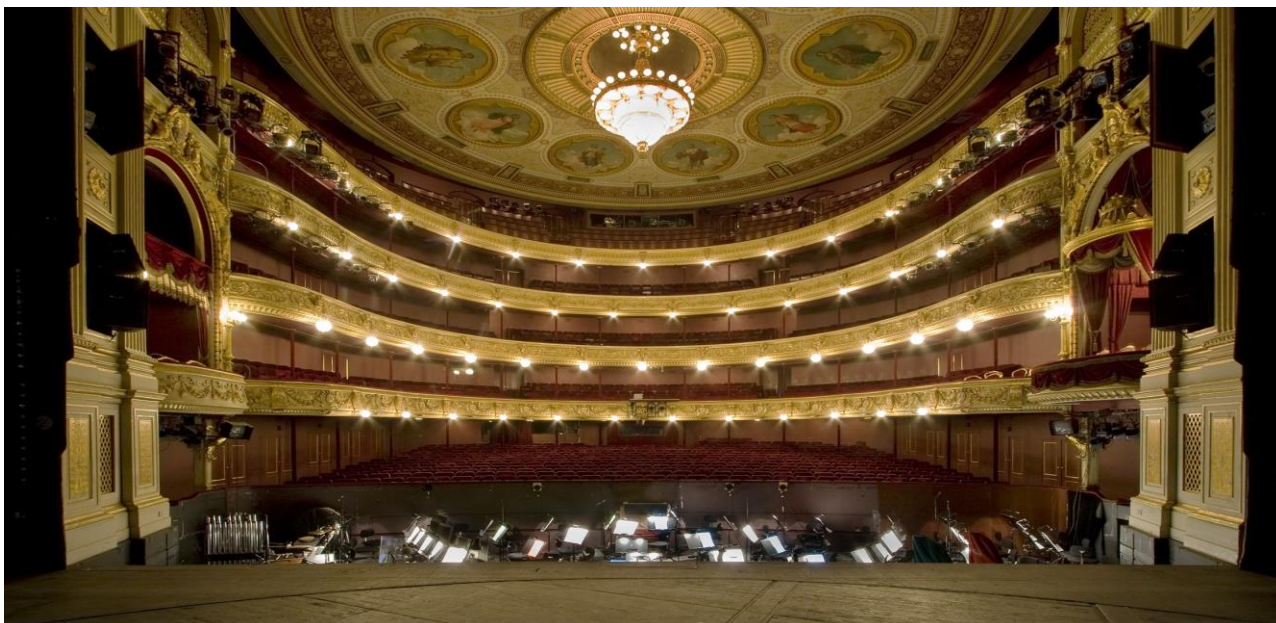

Gruppetilbud til Ældre Sagens Lokalafdelinger

Gamle Scene

Kom med på opdagelse på Det Kongelige Teaters Gamle Scene. Oplev den helt særlige stemning, de historiske loftsmalerier, svungne engle og den traditionelle store prismelysekrone i teatersalen. Kom med bag scenen hvor sceneteknikken arbejder og besøg den store skræddersal, hvor eventyrlige kostumer til alle teaterets forestillinger bliver til og hvor kun fantasien sætter grænser. På Gamle scene er får I også et kig ind i H.M. Dronning Margrethe 2.'s private salon og loge.